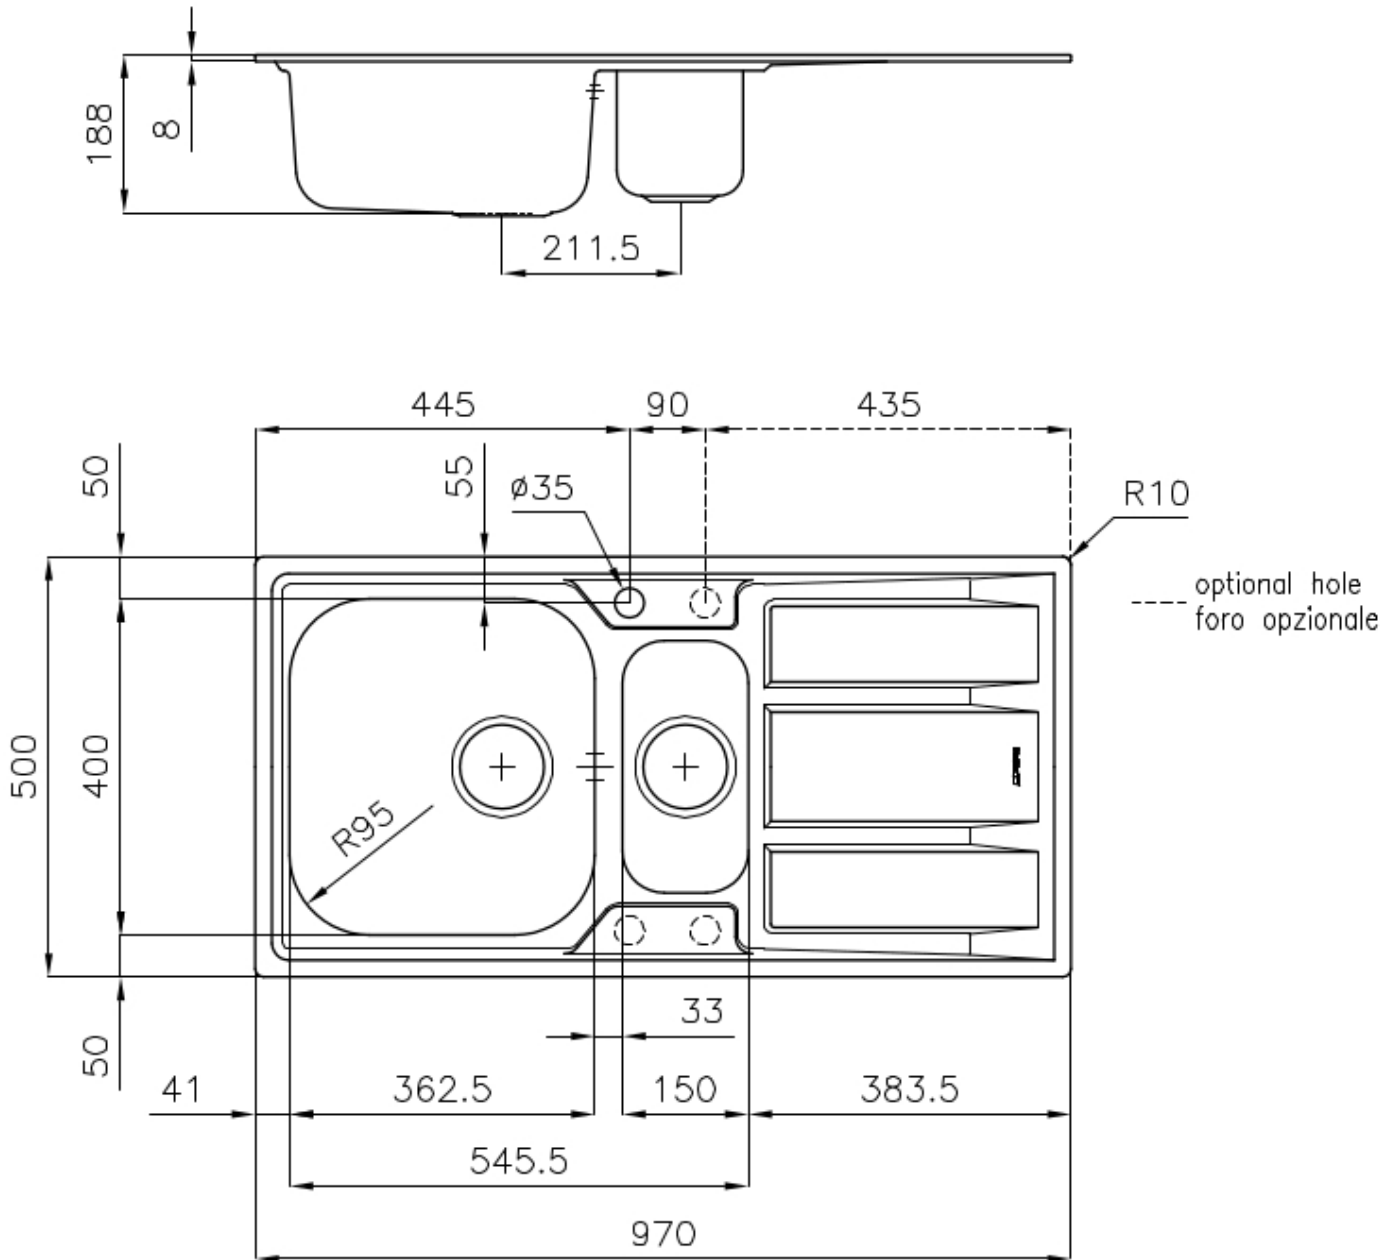

L'évier peut être personnalisé avec l'exécution sur demande lors de la commande de trous supplémentaires, qui peuvent être utilisés pour les mitigeurs à double trou, pour les vidanges avec télécommande ou pour l'installation de distributeurs de savon. Les positions sont marquées sur les dessins par des trous en pointillés.

DÉTAILS

Bord d'installation

Standard (bord de 8 mm)

Finition

Brossée Foster

Matériau Acier inoxydable AISI 304

Textures Microfoster

Base 60-80 cm

Dimensions 970x500 mm

Équipement standard Crochets de fixation, joint, vidange, trop-plein et siphon, Emballage en boîte

Trous mitigeur 1 trou en standard - 2ème et 3ème sur demande

Trou d'encastrement 950x480 mm

Égouttoir Oui

Largeur 97 cm

Mesure cuve 362,5x400 + 150x300mm

Numéro cuves 2 cuves

Vidange Vidange de 3,5

DESSINS TECHNIQUES

ACCESSOIRES OPTIONNELS

Panier à vaisselle inox
8100 301